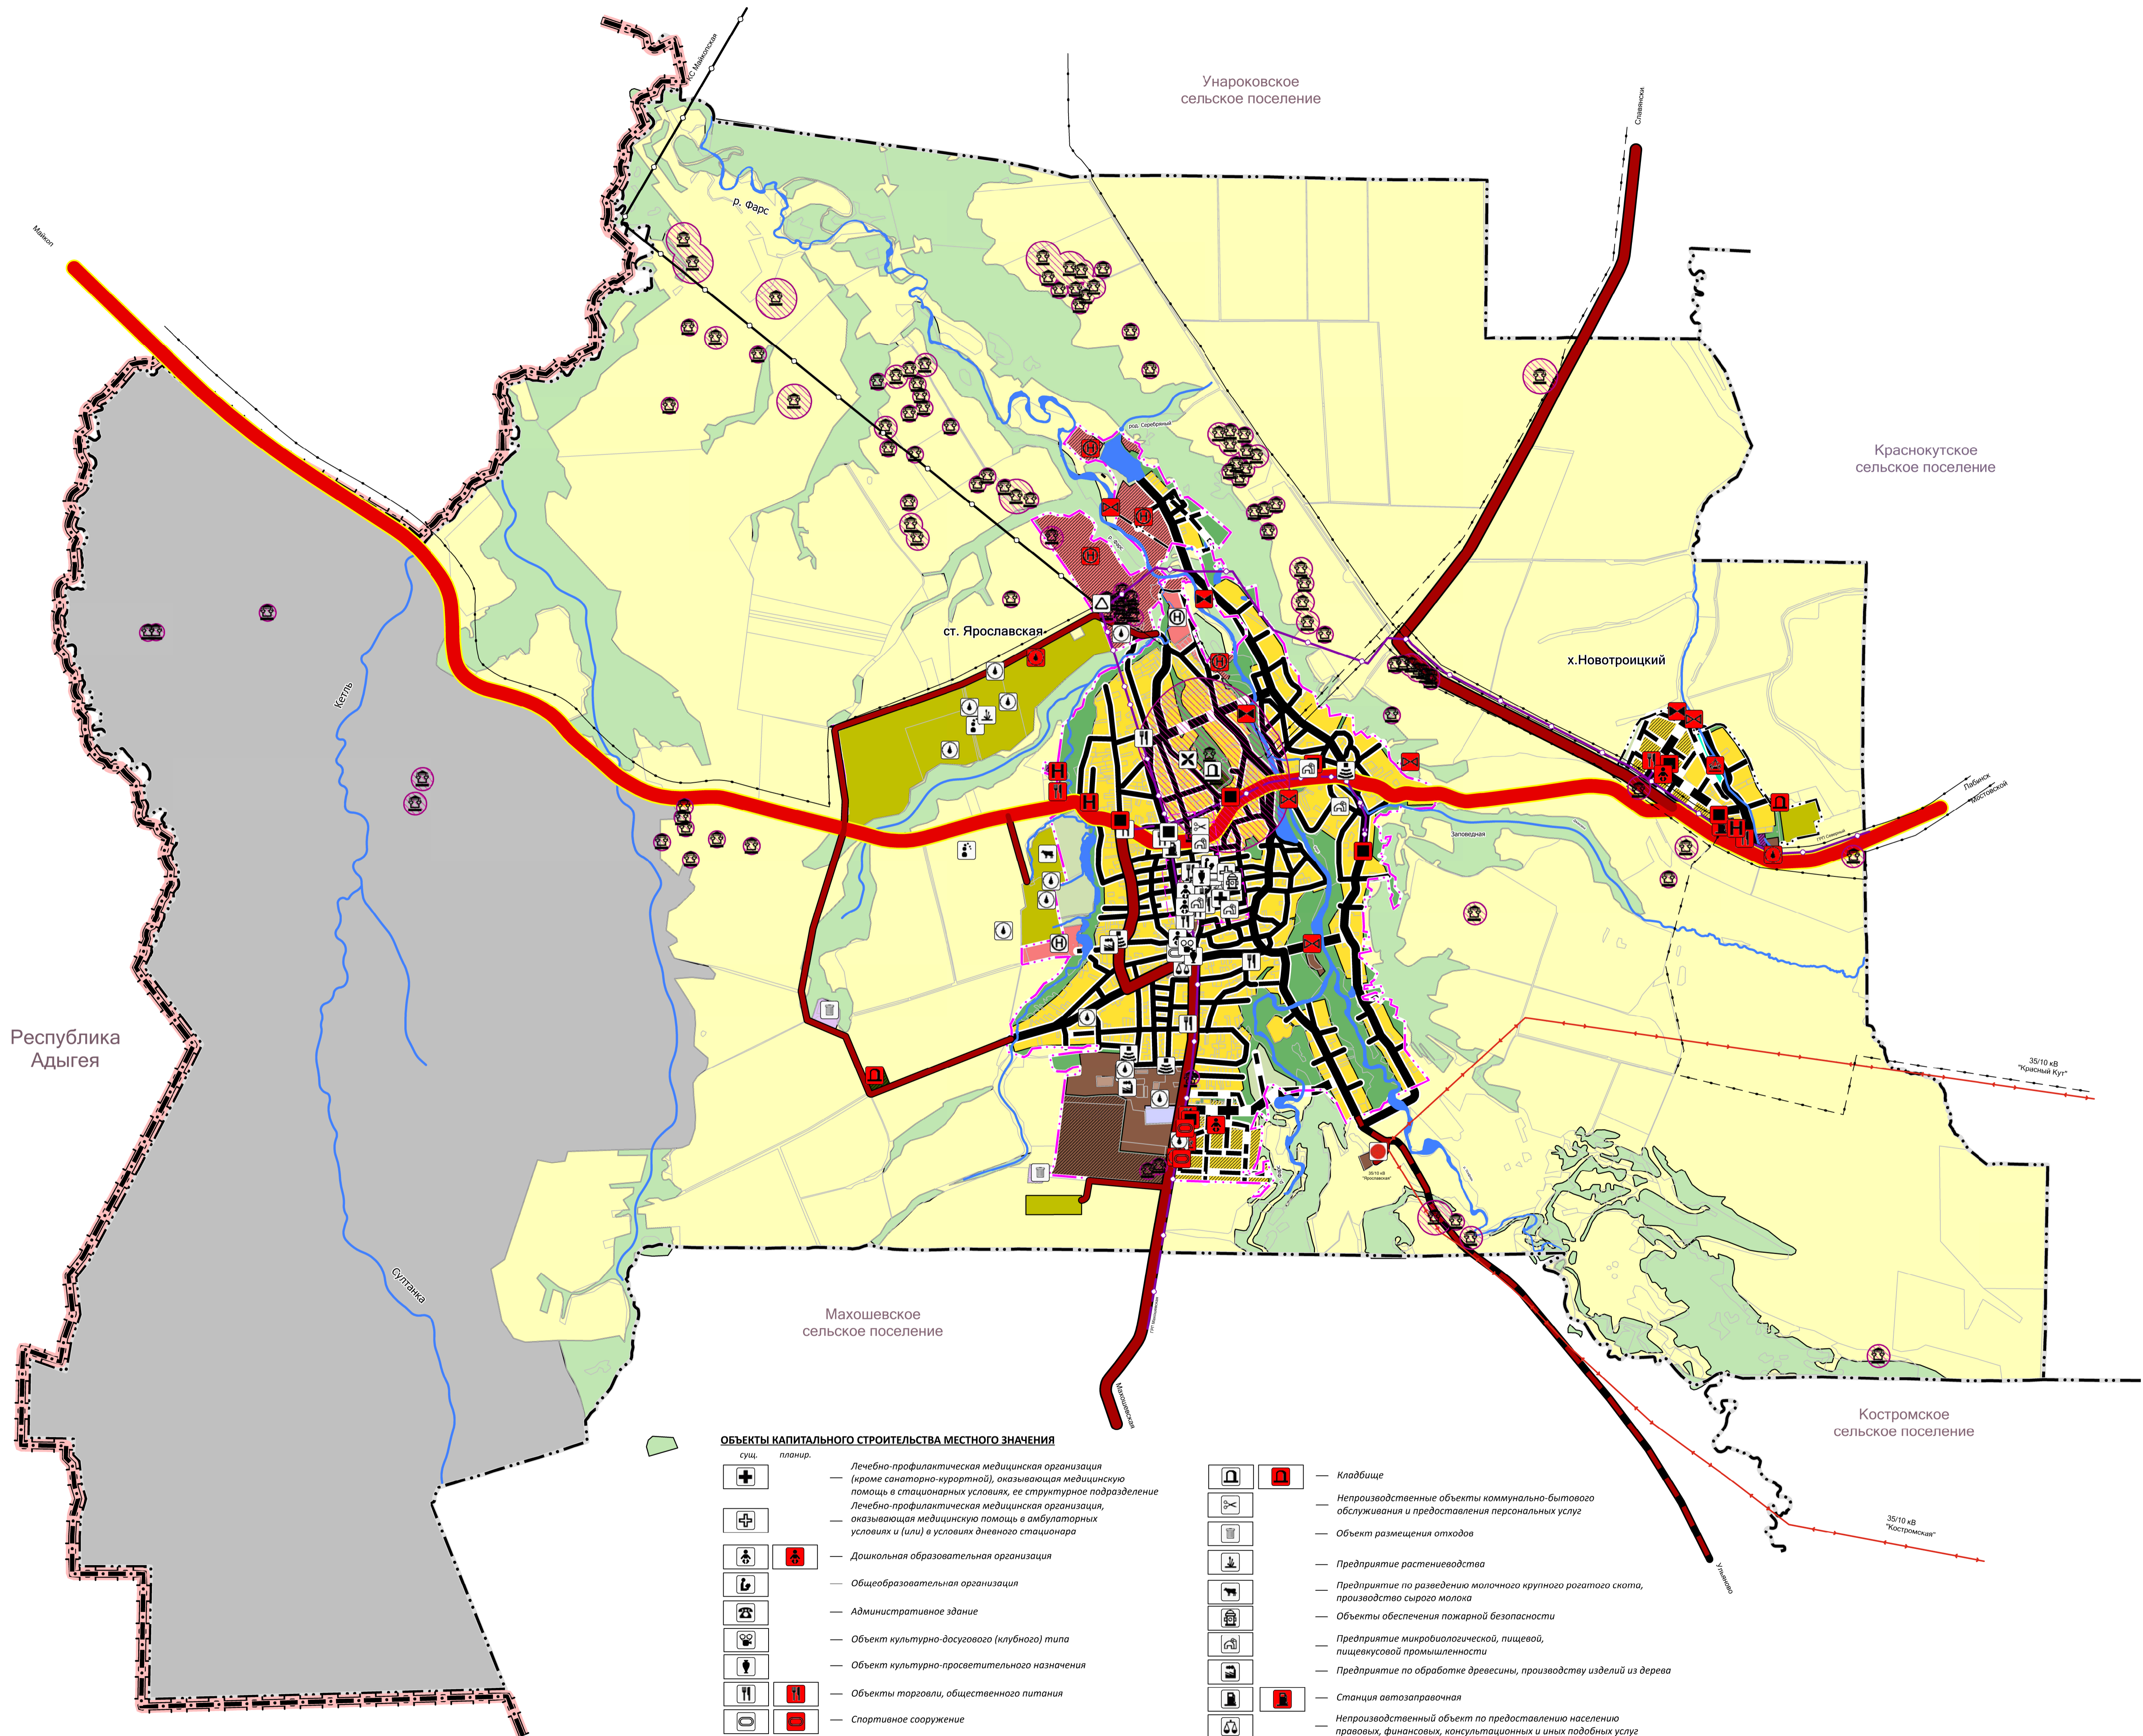

# КАРТА ПЛАНИРУЕМОГО РАЗМЕЩЕНИЯ ОБЪЕКТОВ МЕСТНОГО ЗНАЧЕНИЯ

М 1:25000

МУНИЦИПАЛЬНОЕ ОБРАЗОВАНИЕ

**МОСТОВСКИЙ**

**РАЙОН**

ГЕНЕРАЛЬНЫЙ ПЛАН

ЯРОСЛАВСКОГО

СЕЛЬСКОГО ПОСЕЛЕНИЯ

### ГРАНИЦЫ

- сущ. планир. — граница субъекта Российской Федерации
- граница муниципального района
- граница сельского поселения
- граница населенного пункта